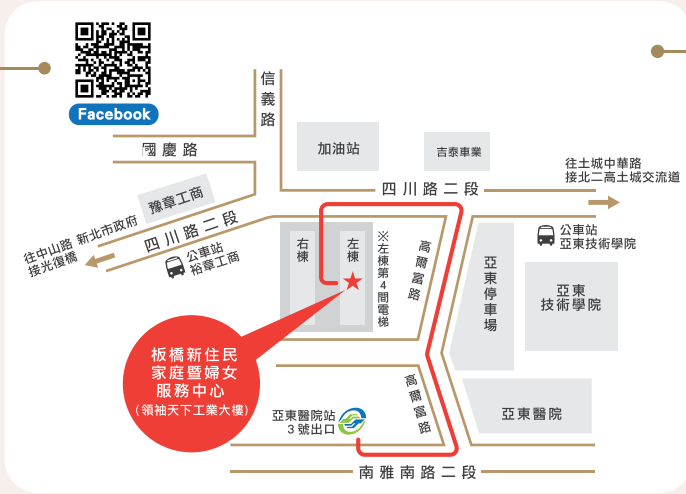

新北市板橋新住民家庭暨婦女服務中心：

新北市政府委託社團法人中華民國天元慈善功德會辦理
☎ 02-8966-8500 / 02-8966-8600
☎ 02-8966-9587
🏠 新北市板橋區四川路二段16巷5號10樓

Banqiao New Immigrant Family and Women Service Center, New Taipei City :

☎ 02-8966-8500 / 02-8966-8600 ☎ 02-8966-9587
🏠 10F., No. 5, Ln.16, Sec. 2, Sichuan Rd., Banqiao Dist. New Taipei City

By car :
see the map direction on the left. There is a parking area in the center (Car NT$30/1 hr , motorcycle NT$25/1 time)

By MRT :
get off at Bannan Line (blue line)-Far Eastern Hospital Station, Exit 3 (about 10 mins. walk)

By bus:
*get off at Yu Chang Technical & Commercial Vocational Senior High School, YCVS station bus No.57、234、656、705、796、806、810(about 3 mins walk)
*Oriental Institute of Technology station bus No. 265(about 3 mins walk)

開車：(路線參考如右圖 →)
路線參如右圖，本中心園區設有停車場，可停汽機車(汽車30元/時，機車25元/次)

捷運：
捷運板南線亞東醫院站3號出口(步行約10分鐘)

公車：
* 豫章工商站-57、234、656、705、796、806、810(步行到中心約3分鐘)
* 亞東技術學院站-265